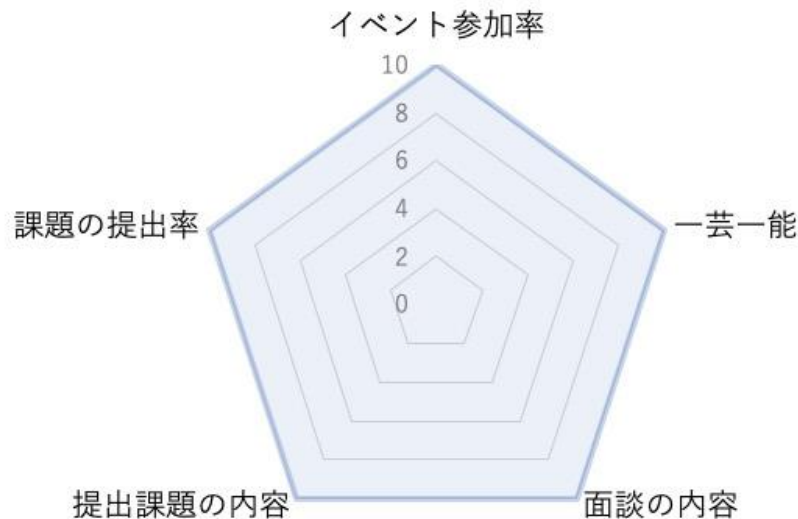

sapporo shinyo
high school since 1958

< 2022年度入試 パスポート制度について >

パスポート制度とは

詳しくは
パスポートセミナーに
て！

- 入試当日の一発勝負ではなく、課題や面談を複数回行うことで、受験生の頑張りを多面的に評価する制度です。
- 認定に向けてイベントへ参加する中で、新陽高校の単位制や、授業・先生・学校生活について...など十分に知ってから受験することができます。
- 受験生のランクや出欠席は不問です。認定に向けたイベントへの参加・課題への取り組みや積極的に参加する姿勢が、認定に向けて重要になります。

パスポート認定基準は5つの項目で

※「一芸一能」とは...
資格取得や部活動、ボランティア活動など、何かに頑張ってきた、あるいは、これから頑張りたいという「個性」と「意欲」を見る項目です。毎日ゴミ拾いをした、とにかく虫が好き、といったことでもOKです。

2022年度入試のパスポート制度

	I 期	II 期
パスポート申請(フォームを送信)	7/1(木)～8/31(火)	10/1(金)～10/29(金)
パスポートセミナーに参加(※)	① 9/4(土) 10時～	① 10/30(土) 10時～
	② 9/25(土) 10時～	② 11/13(土) 10時～
面談や課題の提出	複数回あり(詳細はセミナーで説明)	
志望コンパスの決定 コンパス別課題の提出	9月下旬まで	11月中旬まで
パスポート認定／不認定 の決定・通知	10月上旬	11月下旬 ～12月上旬